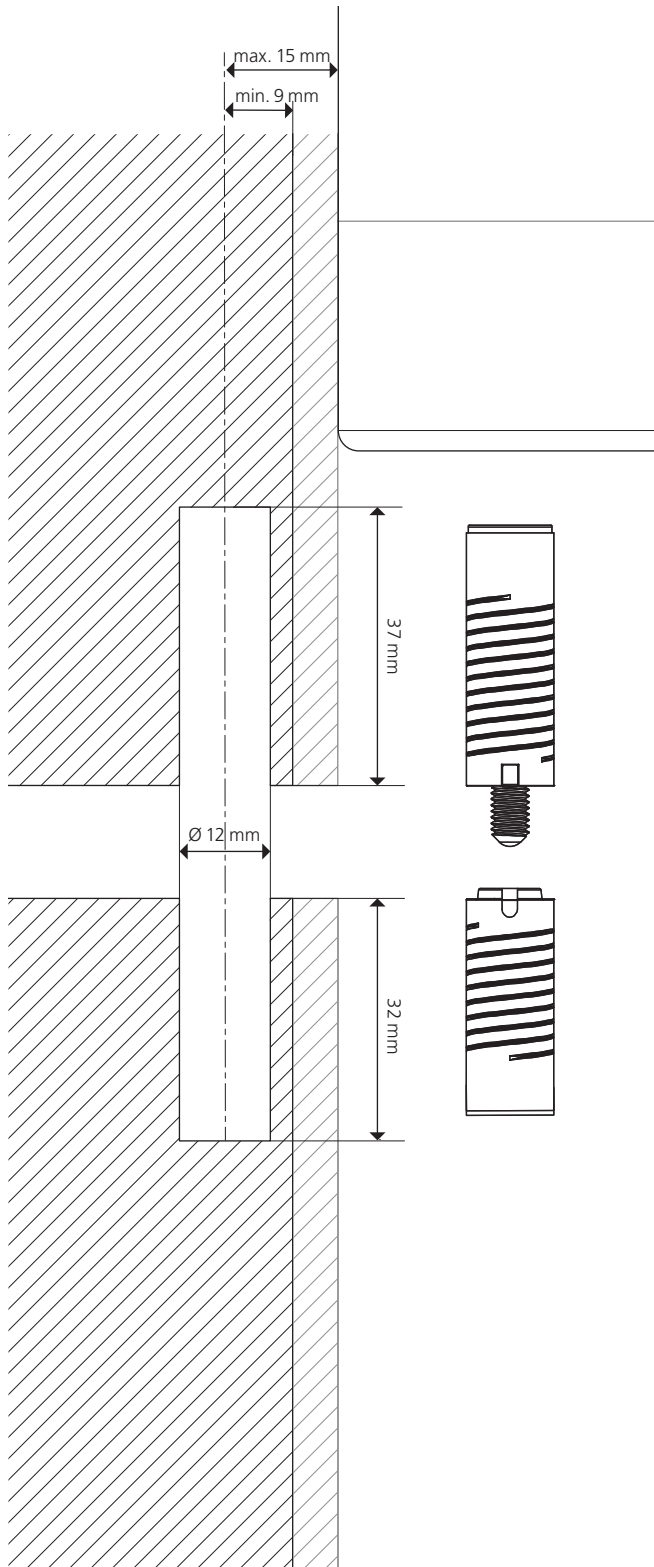

Invis Mx2 Eindrehmutter 30 mm /  
Invis Mx2 stud 30 mm

Invis Mx2 Eindrehmutter 14 mm  
Invis Mx2 stud 14 mm

**Invis Mx2 Mittelwandbolzen 10–30 mm**

**Invis Mx2 centre wall stud 14 – 30 mm**