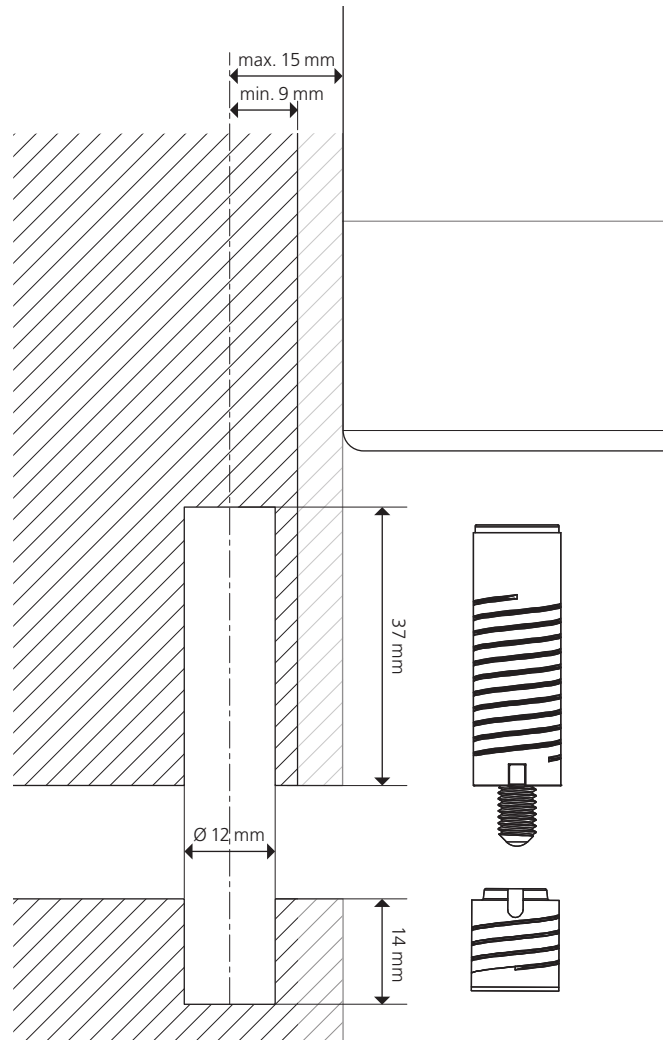

Invis Mx2 Eindrehmutter 30 mm /  
Invis Mx2 stud 30 mm

Invis Mx2 Eindrehmutter 14 mm  
Invis Mx2 stud 14 mm

**Invis Mx2 Mittelwandbolzen 10–30 mm**

**Invis Mx2 centre wall stud 14 – 30 mm**